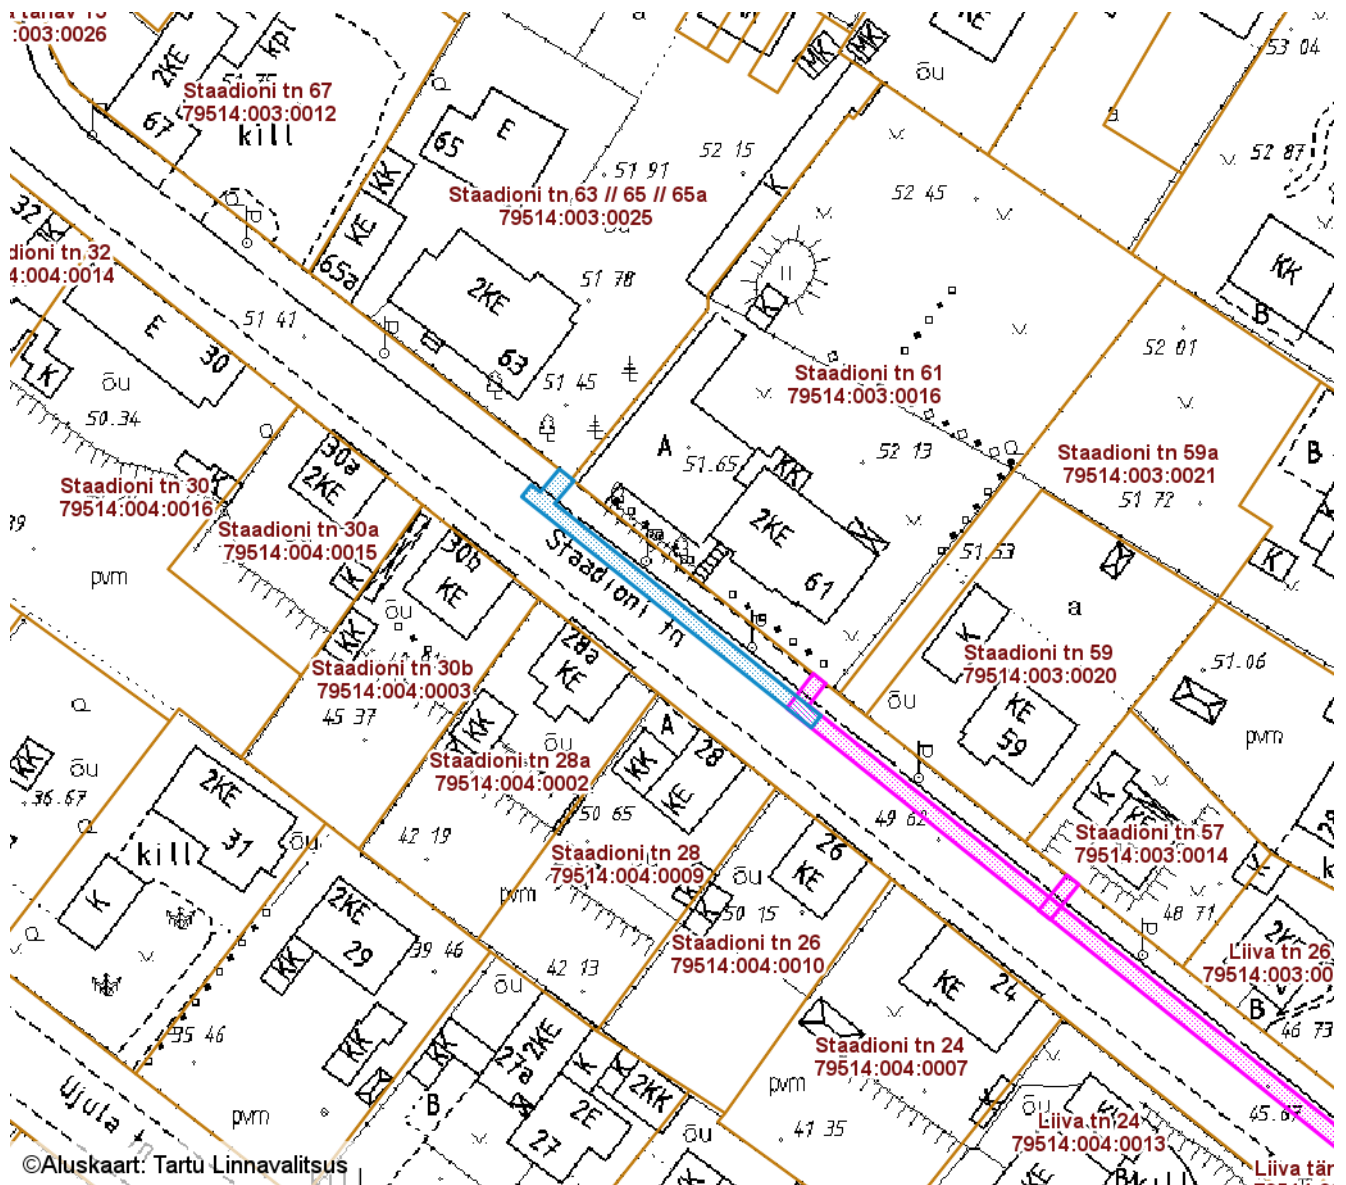

**ISIKLIKU KASUTUSÕIGUSEGA KOORMATAVA  
ALA SKEEM**  
**Staadioni tänav T57 (79514:003:0027)**  
**M 1 : 1000**

- Isikliku kasutusõigusega seatav maa-ala 108 m<sup>2</sup> (A- ja B-kategooria gaasitoru)
- Olemasolevad piirangud ja isiklikud kasutusõigused

Nr	X	Y
1	6475460.96	659112.38
2	6475459.39	659111.14
3	6475489.88	659072.85
4	6475491.44	659074.10
5	6475490.49	659075.29
6	6475493.53	659077.81
7	6475491.99	659079.76
8	6475488.99	659077.19

Koostas: **Jelena Lindmäe**